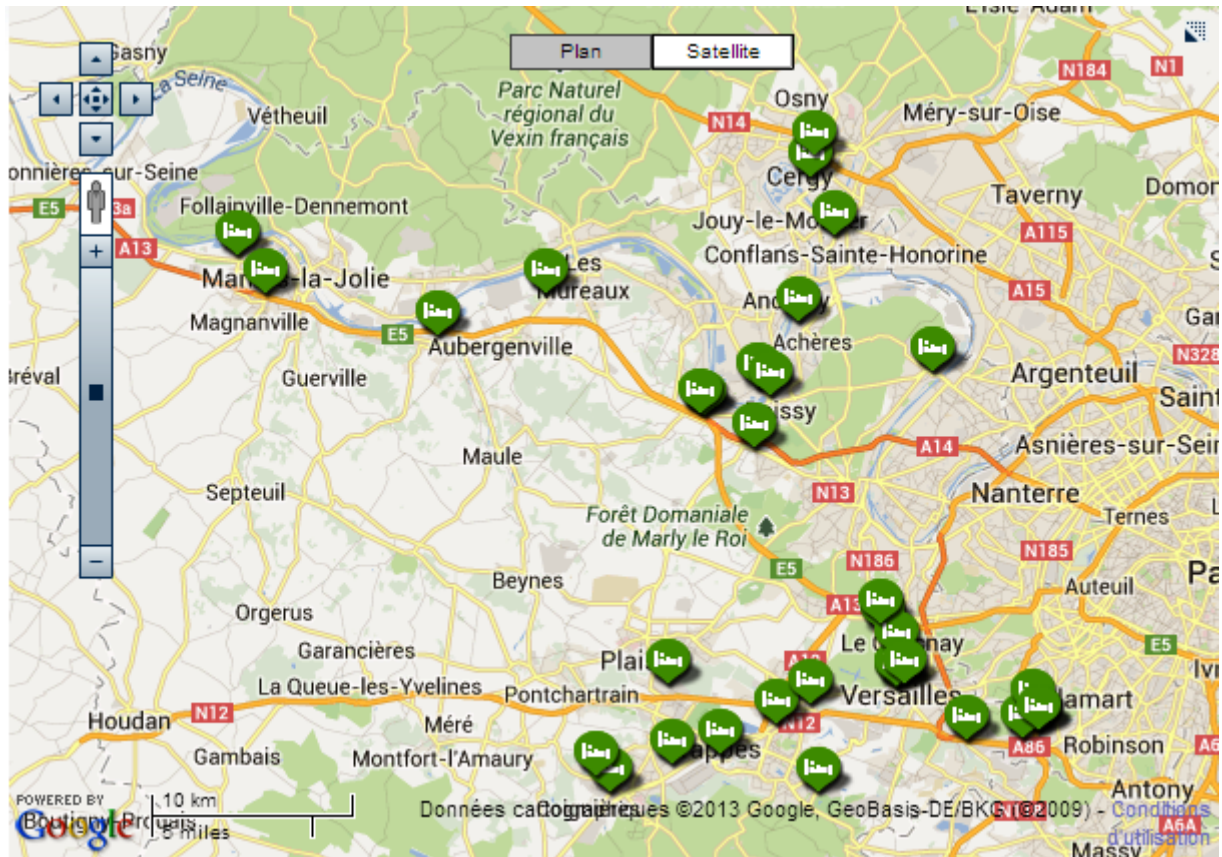

Tous les hôtels sélectionnés dans ce document sont distants de moins de 1 heure de trajets, en voiture, du site de compétition (source : mappy.fr).

Nombres de chambres par zone kilométrique :

- de 10 km : 147 chambres
- de 15 km : 278 chambres
- de 20 km : 901 chambres
- de 25 km : 254 chambres
- de 30 km : 603 chambres
- de 35 km : 1 330 chambres
- de 45 km : 1 147 chambres
- + 45 Km : 193 chambres

Au Total, nous avons listé 4 853 chambres d'hôtel.

Les marques avec qui nous travaillerons :

Les hôtels du groupe ACCOR :

Les Hôtels du groupe Louvres Hôtels :

À moins de 10 km : 147 chambres

HÔTEL HOTEL F1 FLINS LES MUREAUX