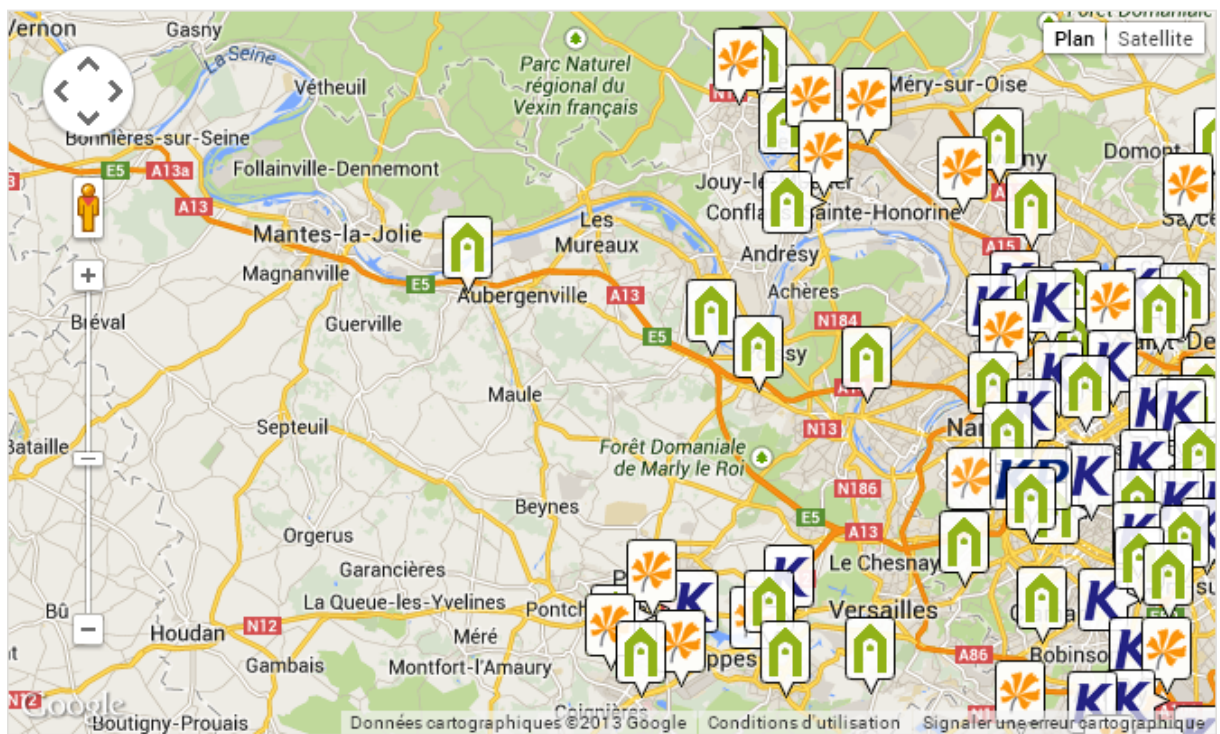

Tous les hôtels sélectionnés dans ce document sont distants de moins de 1 heure de trajets, en voiture, du site de compétition (source : mappy.fr).

Nombres de chambres par zone kilométrique :

- de 10 km : 147 chambres
- de 15 km : 278 chambres
- de 20 km : 901 chambres
- de 25 km : 254 chambres
- de 30 km : 603 chambres
- de 35 km : 1 330 chambres
- de 45 km : 1 147 chambres
- + 45 Km : 193 chambres

Au Total, nous avons listé 4 853 chambres d'hôtel.

Les marques avec qui nous travaillerons :

Les hôtels du groupe ACCOR :

Les Hôtels du groupe Louvres Hôtels :

À moins de 10 km : 147 chambres

HÔTEL HOTEL F1 FLINS LES MUREAUX

95 Chambres
13, rue Levassor
ZI des Garennes
78130 LES MUREAUX
FRANCE

HÔTEL CAMPANILE EPONE ☆☆☆

52 Chambres
Hôtel Campanile EPONE
AVENUE DU CHEMIN MAULDRE
78680 Epône

À moins de 15 km : 278 chambres

HÔTEL HOTEL F1 EPONE

76 Chambres
204 avenue de la Mauldre
ZA de la Couronne des Prés
78681 EPONE CEDEX
France

ADAGIO ACCESS CARRIÈRES SOUS POISSY (EX CITÉA)

APPARTEMENT HÔTEL

120 Appartements
27 Rue de la Senette
78955 CARRIERES SOUS POISSY
France